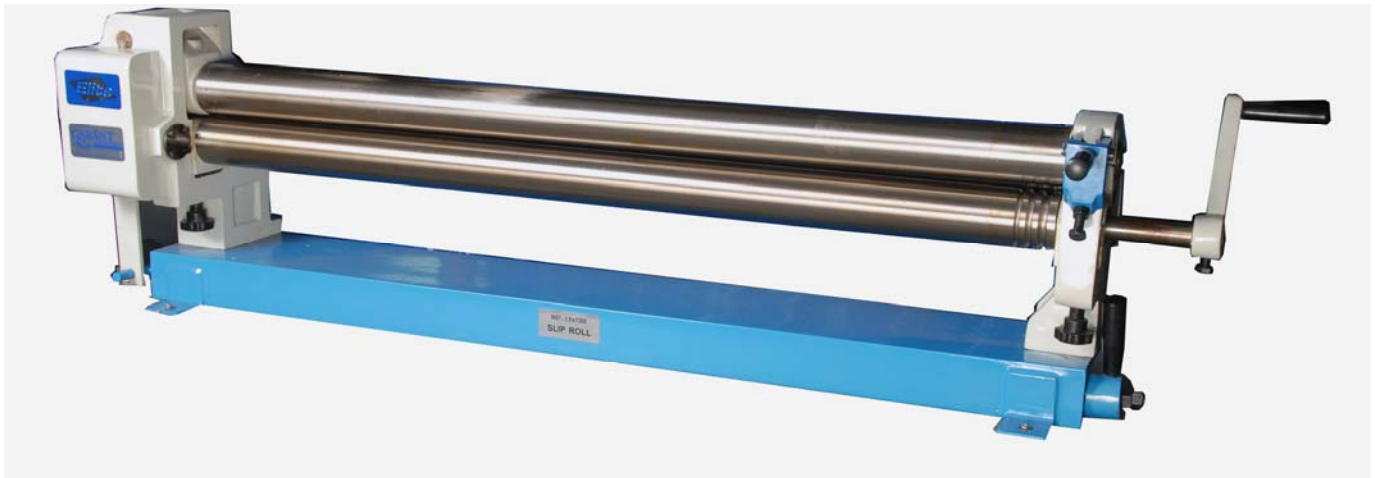

Rouleau à tôle Série TTSR

FAB Lévis*

Modèles :	TTSR2420	TTSR4020	TTSR3622	TTSR5016
Capacités :	24" x 20ga	40" x 20ga	36" x 22ga	50" x 16ga
Longueur des rouleaux :	24"	40"	36"	50"
Diamètre des rouleaux :	1 ½"	2"	2"	3"
Dimensions hors tout :	38" x 12" x 18" h	56" x 14" x 20" h	54" x 18" x 22" h	70" x 20" x 20" h
Poids approximatif :	84 lbs	190 lbs	245 lbs	440 lbs

*Spécifications et prix sont sujet à révision sans préavis.

*Photo à titre indicatif seulement.