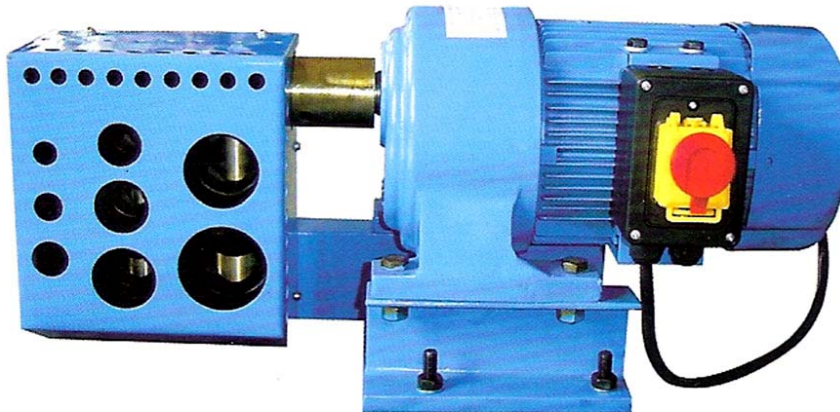

50 rue Delisle
Lévis, Québec G6V 6K2
Tél : (418) 837-5832
Télé : (418) 837-6628
Courriel : info@garantmachinerie.com