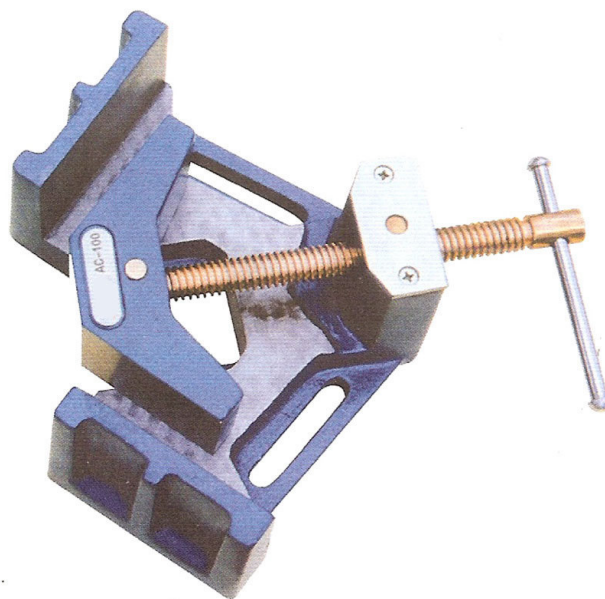

50 rue Delisle
Lévis, Québec G6V 6K2
Tél : (418) 837-5832
Télec : (418) 837-6628
Courriel : info@garantmachinerie.com